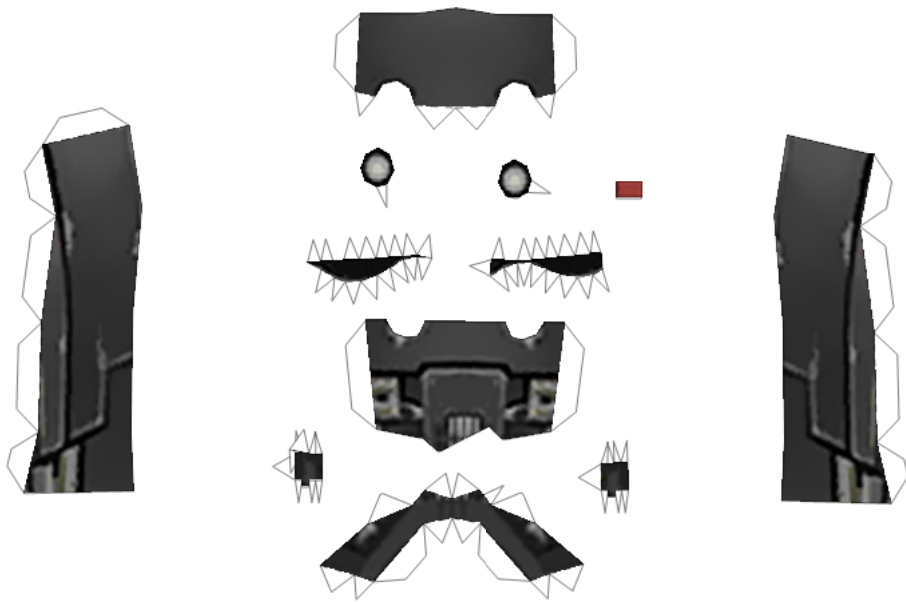

*KZ50*

*Height : 350mm*

*Width : 168m*

*Depth : 94mm*

*Pages : 7*

*Unfold by Juraj Sáská*

4/8 (row1 col4)